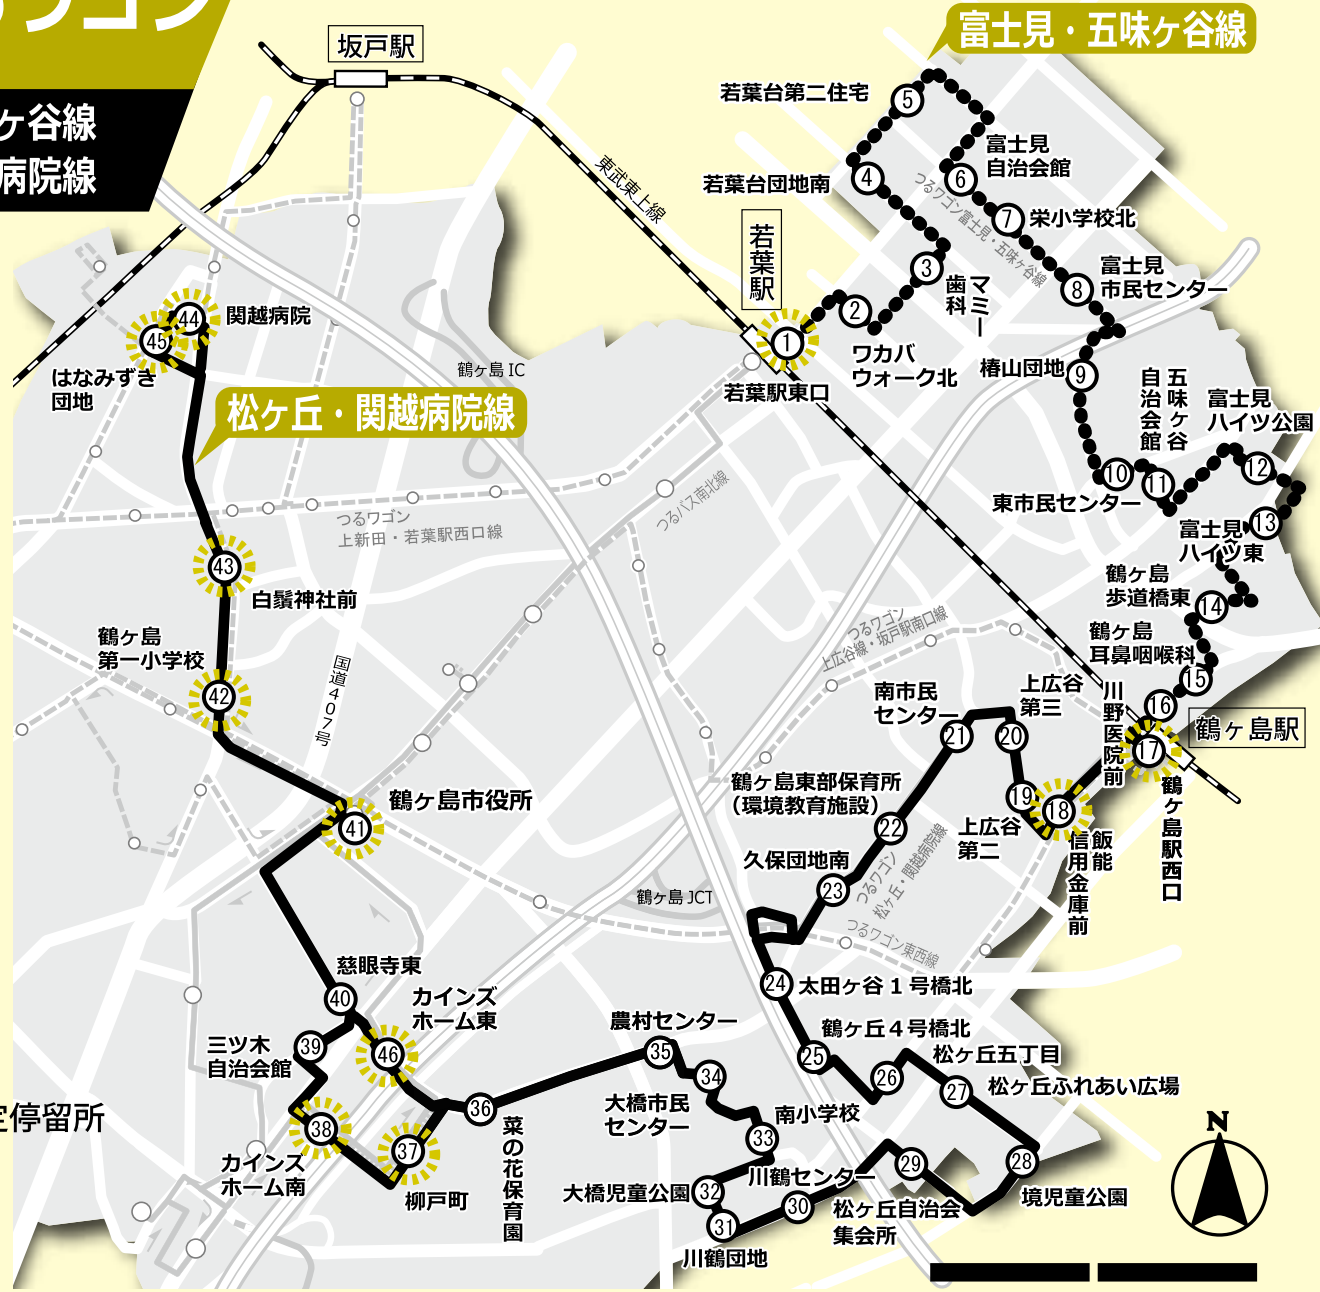

富士見・五味ヶ谷線
松ヶ丘・関越病院線

富士見・五味ヶ谷線(黄)

(若葉駅東口～鶴ヶ島駅西口)

① 若葉駅東口	8:52	10:15	12:02	14:00	15:15	16:55	18:00	⑬ 富士見ハイツ東	8:23	9:33	10:55	12:42	14:40	16:02	17:35
② ワカバウォーク北	8:54	10:17	12:04	14:02	15:17	16:57	18:02	⑫ 富士見ハイツ公園★	8:24	9:34	10:56	12:43	14:41	16:03	17:36
③ マミー歯科★	8:55	10:18	12:05	14:03	15:18	16:58	18:03	⑪ 五味ヶ谷自治会館	8:26	9:36	10:58	12:45	14:43	16:05	17:38
④ 若葉台団地南	8:57	10:20	12:07	14:05	15:20	17:00	18:05	⑩ 東市民センター	8:27	9:37	10:59	12:46	14:44	16:06	17:39
⑤ 若葉台第二住宅	8:58	10:21	12:08	14:06	15:21	17:01	18:06	⑨ 椿山団地★	8:28	9:38	11:00	12:47	14:45	16:07	17:40
⑥ 富士見自治会館	9:00	10:23	12:10	14:08	15:23	17:03	18:08	⑧ 富士見市民センター	8:30	9:40	11:02	12:49	14:47	16:09	17:42
⑦ 栄小学校北	9:01	10:24	12:11	14:09	15:24	17:04	18:09	⑦ 栄小学校北	8:31	9:41	11:03	12:50	14:48	16:10	17:43
⑧ 富士見市民センター	9:02	10:25	12:12	14:10	15:25	17:05	18:10	⑥ 富士見自治会館	8:32	9:42	11:04	12:51	14:49	16:11	17:44
⑨ 椿山団地★	9:04	10:27	12:14	14:12	15:27	17:07	18:12	⑤ 若葉台第二住宅	8:34	9:44	11:06	12:53	14:51	16:13	17:46
⑩ 東市民センター	9:05	10:28	12:15	14:13	15:28	17:08	18:13	④ 若葉台団地南	8:35	9:45	11:07	12:54	14:52	16:14	17:47
⑪ 五味ヶ谷自治会館	9:06	10:29	12:16	14:14	15:29	17:09	18:14	③ マミー歯科	8:37	9:47	11:09	12:56	14:54	16:16	17:49
⑫ 富士見ハイツ公園★	9:08	10:31	12:18	14:16	15:31	17:11	18:16	② ワカバウォーク北	8:38	9:48	11:10	12:57	14:55	16:17	17:50
⑬ 富士見ハイツ東★	9:09	10:32	12:19	14:17	15:32	17:12	18:17	① 若葉駅東口	8:41	9:51	11:13	13:00	14:58	16:20	17:53
⑭ 鶴ヶ島歩道橋東	9:11	10:34	12:21	14:19	15:34	17:14	18:19								
⑮ 鶴ヶ島耳鼻咽喉科	9:14	10:37	12:24	14:22	15:37	17:17	18:22								
⑯ 川野医院前	9:15	10:38	12:25	14:23	15:38	17:18	18:23								
⑰ 鶴ヶ島駅西口	9:20	10:43	12:30	14:28	15:43	17:23	18:28								

注) ★印の停留所は、つるワゴンが進む方向にポールがありませんので、進行方向でお待ちください(道路反対側にあるポールの真向い付近)