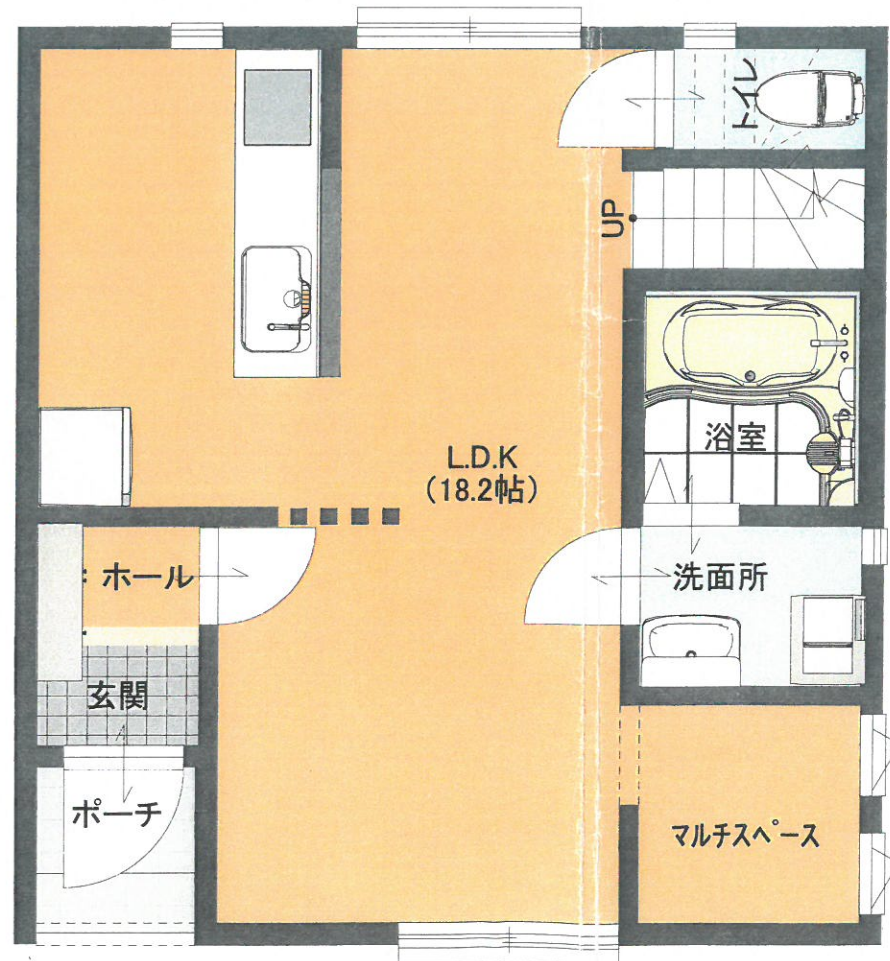

オール電化 住宅

3LDK (延床面積82㎡) 広々LDK18.2畳

1階(マルチスペース付き)

- * 玄関戸(防犯設備対策ディンプルキー)
- * 玄関入口(人感センサーLED照明)
- * 全窓サッシ(Low-Eペアガラス・遮熱タイプ)
- * キッチンW2550(IHクッキングヒーター)
- * 浴槽サイズ1坪タイプ(1616)
- * 給湯設備(エコキュート370ℓ)
- * トイレ(全自動ウォシュレット一体型便器)
- * 靴箱W1200(52足)

北欧風住宅の内装建具

(リビング) (居室・洗面室
トイレドア)

FRデザイン
空錠
(アイソブラック)

オール電化 住宅

3LDK (延床面積80㎡) 広々LDK15.5畳
2階(ウォークインクローゼット付き)

- * 玄関戸(防犯設備対策ディンプルキー)
- * 玄関入口(LED照明)
- * 全窓サッシ(Low-Eペアガラス・遮熱タイプ)
- * キッチンW2100(IHクッキングヒーター)
- * 浴槽サイズ1坪タイプ(1616)
- * 給湯設備(エコキュート370ℓ)
- * トイレ(全自動ウォシュレット一体型便器)
- * エアコン完備

北欧風住宅の内装建具

*イメージになります。

[リビング] [居室・洗面室
トイレドア]

FRデザイン

RKデザイン

空錠
(アイアンブラック)