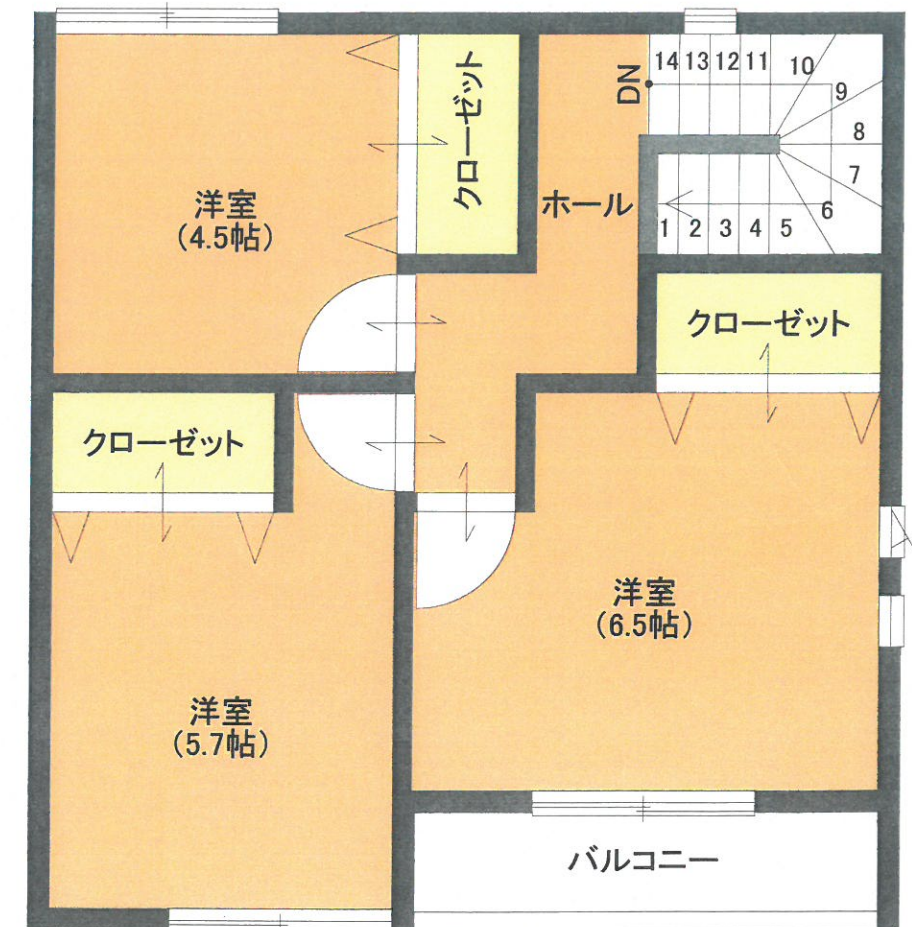

オール電化 住宅

3LDK (延床面積82㎡) 広々LDK18.2畳

1階(マルチスペース付き)

- * 玄関戸(防犯設備対策ディンプルキー)
- * 玄関入口(人感センサーLED照明)
- * 全窓サッシ(Low-Eペアガラス・遮熱タイプ)
- * キッチンW2550(IHクッキングヒーター)
- * 浴槽サイズ1坪タイプ(1616)
- * 給湯設備(エコキュート370ℓ)
- * トイレ(全自動ウォシュレット一体型便器)
- * 靴箱W1200(52足)

北欧風住宅の内装建具

(リビング) (居室・洗面室
トイレドア)

FRデザイン
空錠
(アイソブラック)

オール電化 住宅

3LDK (延床面積80㎡) 広々LDK15.5畳
2階(ウォークインクローゼット付き)

- * 玄関戸(防犯設備対策ディンプルキー)
- * 玄関入口(LED照明)
- * 全窓サッシ(Low-Eペアガラス・遮熱タイプ)
- * キッチンW2100(IHクッキングヒーター)
- * 浴槽サイズ1坪タイプ(1616)
- * 給湯設備(エコキュート370ℓ)
- * トイレ(全自動ウォシュレット一体型便器)
- * エアコン完備

北欧風住宅の内装建具

*イメージになります。

[リビング] [居室・洗面室
トイレドア]

FRデザイン

RKデザイン

空錠
(アイアンブラック)